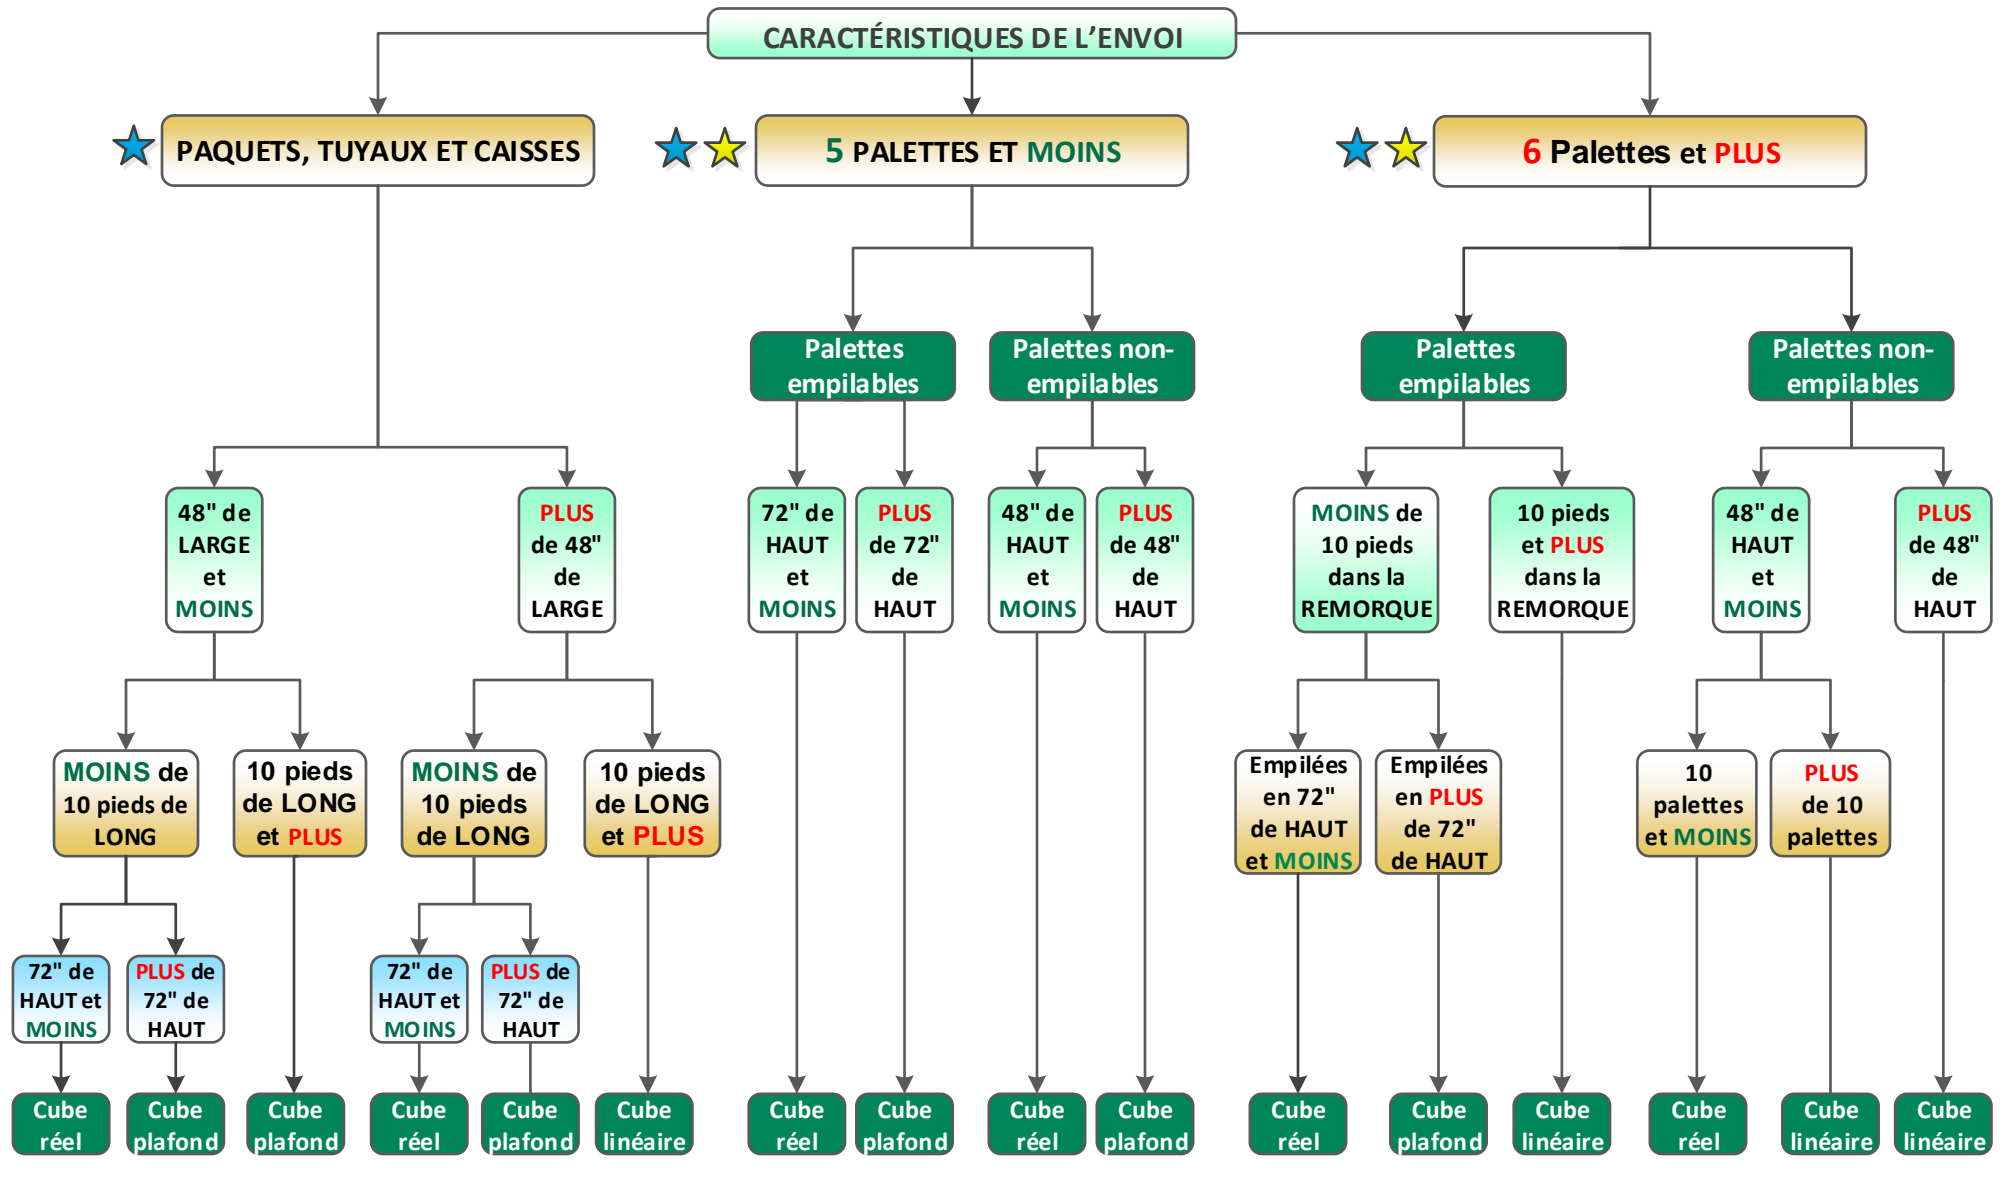

EMPILÉES DANS LA REMORQUE - 10 PIEDS DE LONG ET PLUS

CUBE AU PLAFOND

EMPILÉES DANS LA REMORQUE - 10 PIEDS DE LONG ET PLUS

CUBE LINÉAIRE

11 PALETTES ET PLUS - 48" DE HAUT ET MOINS

CUBE LINÉAIRE | NON EMPILABLE

CUBE REEL :
LONGUEUR X LARGEUR X HAUTEUR

CUBE AU PLAFOND :
LONGUEUR X LARGEUR X 96"

CUBE LINÉAIRE :
ESPACE DANS LA REMORQUE

Cube réel sera appliqué aux unités de 200 livres ou moins et 20 pieds de long ou moins

MIDLAND

DIRECTIVES DE CUBAGE

★ Cube réel sera appliqué aux unités de 200 livres ou moins et 20 pieds de long ou moins.

★ Tout ce qui dépasse 48 po de hauteur et non empilable est soumis à Cube au Plafond